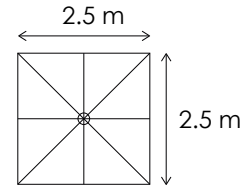

Sombrilla **EVELYN 2.5x2.5**

Poste: lateral de aluminio
Cubierta: tela acrílica, de posiciones laterales

Mecanismo: manivela
*NO incluye luz led

BEKS-010 Azul