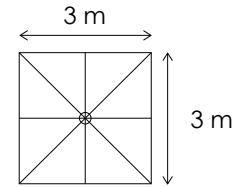

Sombrilla
FINA 3X3

Poste: lateral de aluminio
Cubierta: tela acrílica
Mecanismo: manivela
Base: granito (100k)
*NO incluye luz led