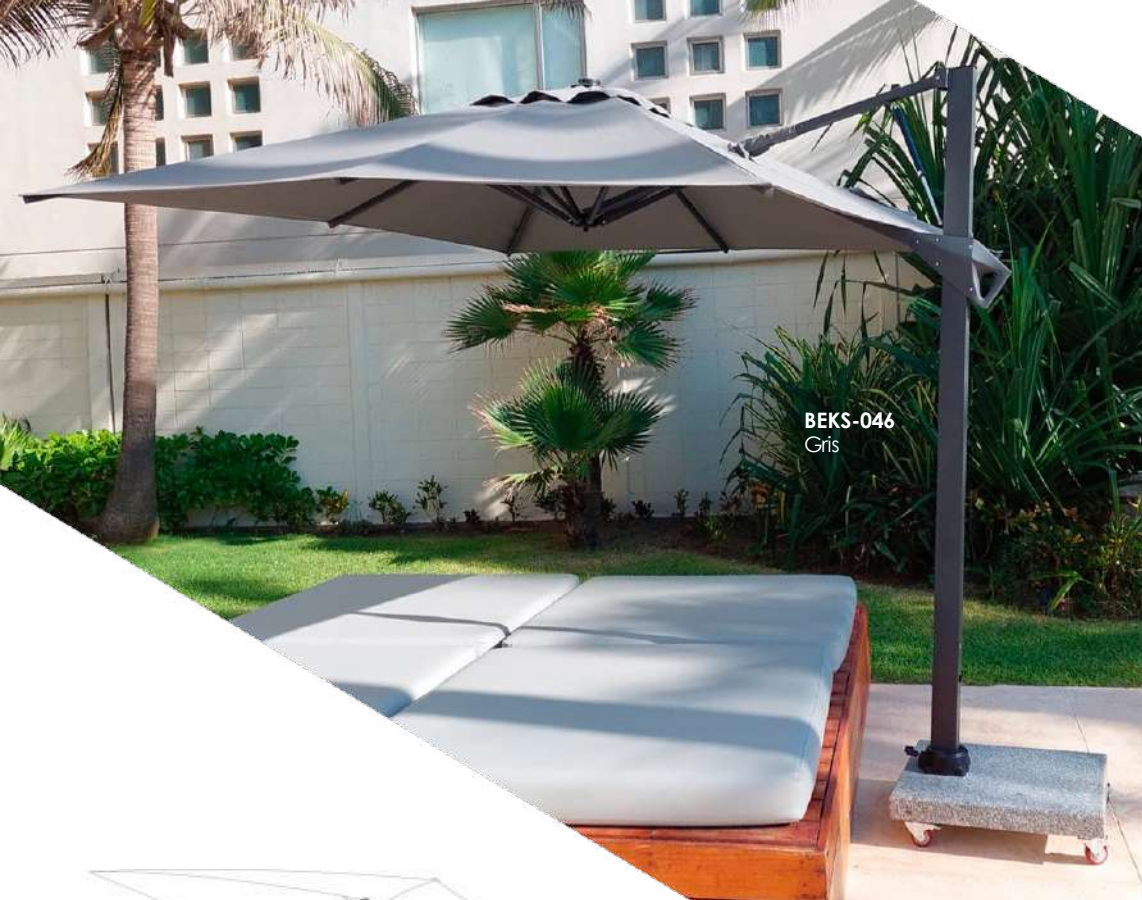

BEKS-046
Gris