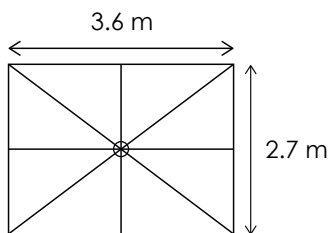

BEKS-035
Beige

Sombrilla
TAYLOR 3.6x2.7

Poste: lateral de aluminio
Cubierta: tela acrílica
Mecanismo: manivela
Base: rellenable
*NO incluye luz led

BEKS-111
Beige

BEKS-110
Gris

BEKS-107
Beige

Sombrilla
TAYLOR 3x3