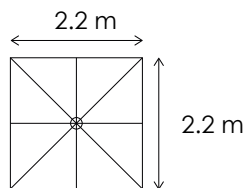

BEKS-054
Rojo

BEKS-056
Gris claro

Sombrilla
BALI 2x2

Poste: central de aluminio
Cubierta: tela acrílica
Mecanismo: poleas
Base: granito (35k)

BEKS-051
Mezclilla

Sombrilla
BALI 2.2x2.2

Poste: central de madera
Cubierta: tela acrílica
Mecanismo: poleas
Base: granito (35k)