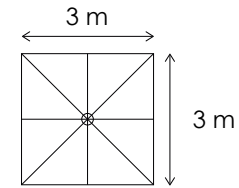

Sombrilla
DUBAI 3x3

Poste: lateral de aluminio
Cubierta: tela acrílica
Mecanismo: manivela
Base: rellenable
*NO incluye luz led