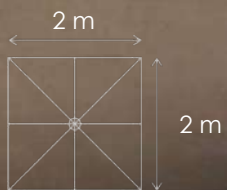

BEKS-044
Gris

Sombrilla
FINA 2X2

Poste: lateral de aluminio
Cubierta: tela acrílica
Mecanismo: apertura automática
Base: granito (100k)
*NO incluye luz led