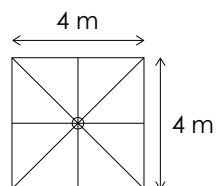

Sombrilla
FINA 2X2

Poste: lateral de aluminio
Cubierta: tela acrílica
Mecanismo: apertura automática
Base: granito (100k)
*NO incluye luz led

Sombrilla
FINA 4X4

Poste: lateral de aluminio
Cubierta: tela acrílica
Mecanismo: manivela
Base: granito (100k)
*NO incluye luz led