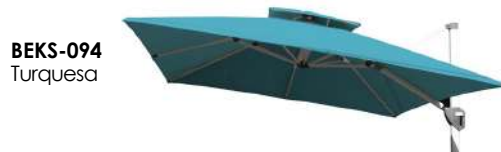

BEKS-095
Gris