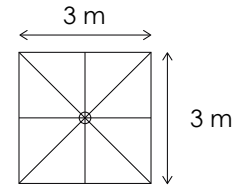

BEKS-063
Mezclilla

Poste: lateral de aluminio
Cubierta: tela acrílica
Mecanismo: manivela
Base: granito de 2 piedras