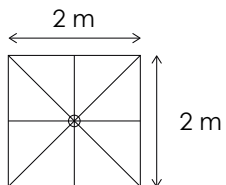

Sombrilla
BALI 2x2

Poste: central de aluminio
Cubierta: tela acrílica
Mecanismo: poleas
Base: granito (35k)