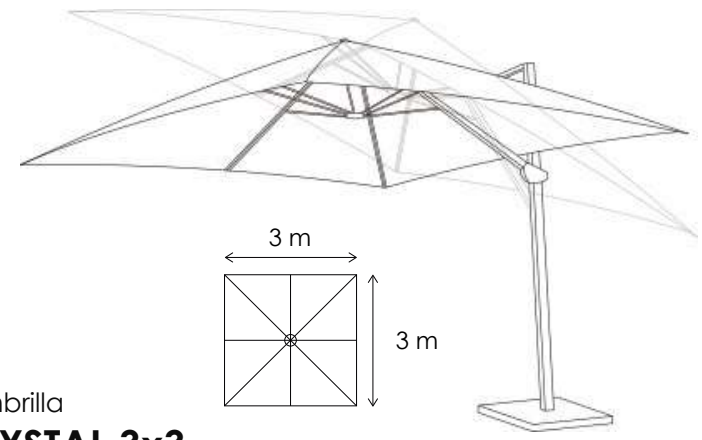

BEK
OUTDOORS

CATÁLOGO 2024

SOMBRILLAS

¡Cotiza tu proyecto **55 8548 3516!**

bek.mx

Sombrilla
CRYSTAL 2.5x2.5

Poste: central de aluminio
Cubierta: tela acrílica
Mecanismo: poleas
Base: granito (35k)

BEKS-002
Blanco

BEKS-003
Gris

BEKS-001
Khaki

*Los colores mostrados en este catálogo pueden variar

Sombrilla
CRYSTAL 3x3

Poste: lateral de aluminio
Cubierta: tela acrílica
Mecanismo: manivela
Base: plastico- relleno de
concreto (90k)
*NO incluye luz led

BEKS-004
Khaki

BEKS-006
Blanco

BEKS-005
Gris

*Las medidas indicadas en este catálogo son aproximadas

Sombrilla
CRYSTAL 3x4

Poste: lateral de aluminio
Cubierta: tela acrílica
Mecanismo: manivela
Base: rellenable
*NO incluye luz led

BEKS-014 Gris

Sombrilla **EVELYN 2.5x2.5**

Poste: lateral de aluminio
Cubierta: tela acrílica, de posiciones laterales

Mecanismo: manivela
*NO incluye luz led

BEKS-012 Café

BEKS-013 Blanco

BEKS-011 Beige

BEKS-010 Azul