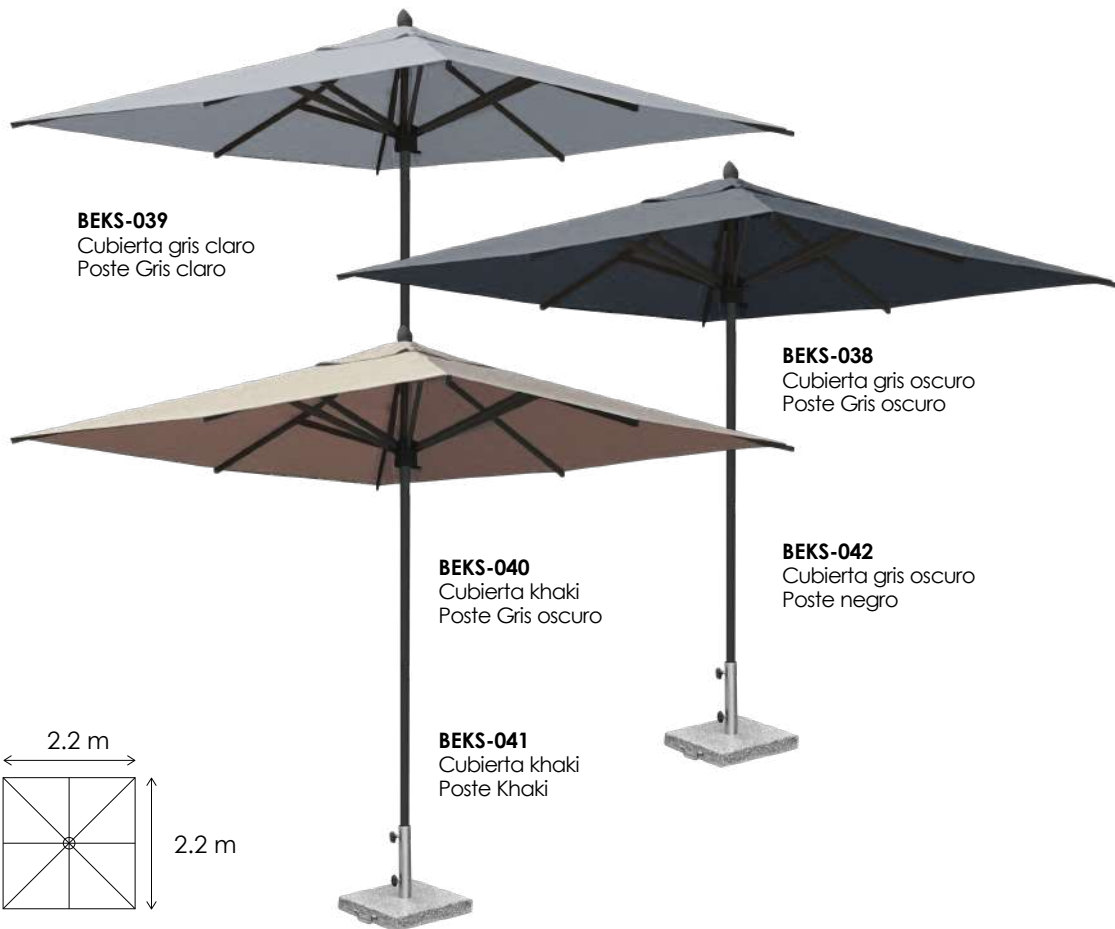

BEKS-014 Gris

Sombrilla **EVELYN 2.5x2.5**

Poste: lateral de aluminio
Cubierta: tela acrílica, de posiciones laterales

Mecanismo: manivela
*NO incluye luz led

BEKS-012 Café

BEKS-013 Blanco

BEKS-011 Beige

BEKS-010 Azul

Poste: lateral de aluminio
Cubierta: tela acrílica
Mecanismo: manivela
Base: rellenable
*NO incluye luz led

BEKS-106
Gris

BEKS-097
Rojo Ladrillo

Sombrilla
TAYLOR 3x3

Poste: lateral de aluminio
Cubierta: tela acrílica
Mecanismo: manivela
Base: rellenable
*NO incluye luz led

BEKS-108
Gris

3.3 m

Sombrilla **TAYLOR 3.3**

Poste: lateral de aluminio
Cubierta: tela acrílica
Mecanismo: manivela
Base: rellenable
*NO incluye luz led

BEKS-101
Gris

3 m

Sombrilla **TAYLOR 3**

Poste: lateral de aluminio
Cubierta: tela acrílica
Mecanismo: manivela
Base: rellenable
*NO incluye luz led

Poste: central de aluminio
Cubierta: tela acrílica
Mecanismo: poleas
Base: granito (35k)

Sombrilla
FINA 4x4

Poste: central de aluminio
Cubierta: tela acrílica
Mecanismo: poleas
Base: granito (35k)

BEKS-044
Gris