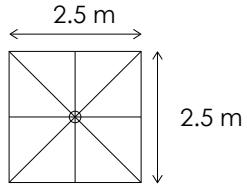

Sombrilla
BALI 2.5X2.5

2.5 m

Poste: lateral de madera
Cubierta: tela acrílica
Mecanismo: manivela
Base: granito de 2 piedras