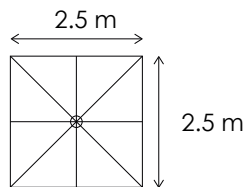

Sombrilla
YAZMIN 2.5

Poste: central de madera
Cubierta: tela acrílica
Mecanismo: manual
Base: concreto