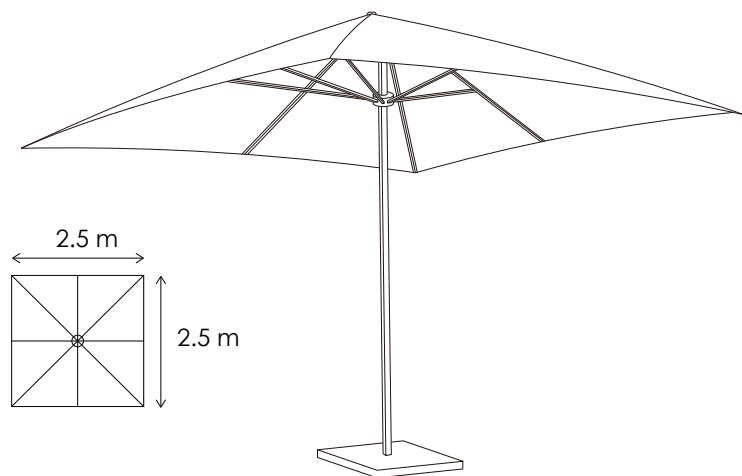

BEK
OUTDOORS

CATÁLOGO 2024

SOMBRILLAS

¡Cotiza tu proyecto **55 8548 3516!**

bek.mx

Sombrilla
CRYSTAL 2.5x2.5

Poste: central de aluminio
Cubierta: tela acrílica
Mecanismo: poleas
Base: granito (35k)

BEKS-002
Blanco

BEKS-003
Gris

BEKS-001
Khaki

*Los colores mostrados en este catálogo pueden variar

Sombrilla
CRYSTAL 3x3

Poste: lateral de aluminio
Cubierta: tela acrílica
Mecanismo: manivela
Base: plastico- relleno de
concreto (90k)
*NO incluye luz led

BEKS-004
Khaki

BEKS-006
Blanco

BEKS-005
Gris

*Las medidas indicadas en este catálogo son aproximadas

Sombrilla
CRYSTAL 3x4

Poste: lateral de aluminio
Cubierta: tela acrílica
Mecanismo: manivela
Base: rellenable
*NO incluye luz led

BEKS-014 Gris

Sombrilla **EVELYN 2.5x2.5**

Poste: lateral de aluminio
Cubierta: tela acrílica, de posiciones laterales

Mecanismo: manivela
*NO incluye luz led

BEKS-012 Café

BEKS-013 Blanco

BEKS-011 Beige

BEKS-010 Azul