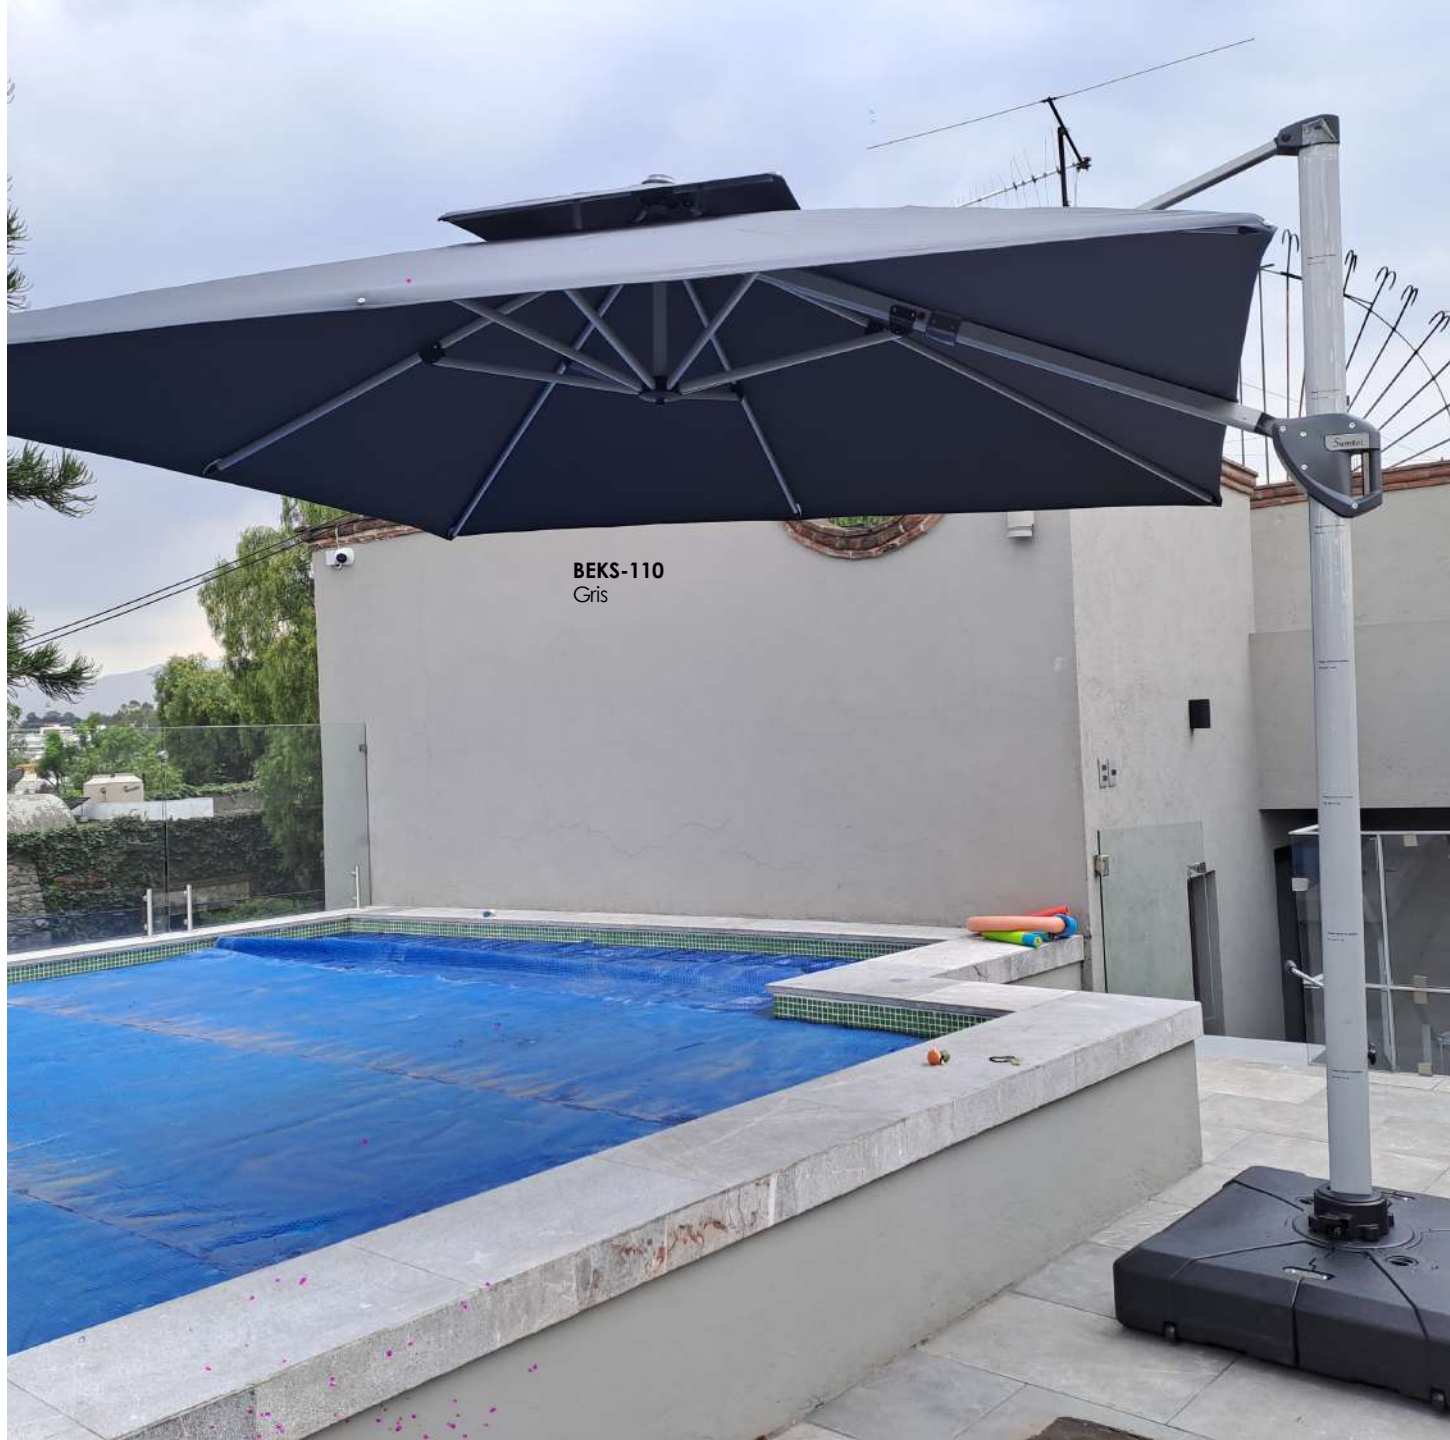

BEKS-084

Incluye base rellenable

BEKS-019 Azul

Sombrilla **EVELYN**

Poste: lateral de aluminio
Cubierta: tela acrílica, de posiciones laterales
Mecanismo: manivela
*NO incluye luz led

BEKS-023 Blanco

BEKS-021 Café

BEKS-020 Beige

BEKS-084
Incluye base rellenable

Sombrilla
EVELYN

Poste: lateral de aluminio
Cubierta: tela acrílica, de posiciones laterales
Mecanismo: manivela
*NO incluye luz led

BEKS-092 Blanco

BEKS-024 Azul

BEKS-025 Beige

BEKS-084
Incluye base rellenable

BEKS-026 Café

Sombrilla
YAZMIN 2.5

Poste: central de madera
 Cubierta: tela acrílica
 Mecanismo: manual
 Base: concreto

BEKS-031
Gris

Sombrilla
DUBAI 3x3

Poste: lateral de aluminio
Cubierta: tela acrílica
Mecanismo: manivela
Base: rellenable
*NO incluye luz led

BEKS-035
Beige

Sombrilla
TAYLOR 3.6x2.7

Poste: lateral de aluminio
Cubierta: tela acrílica
Mecanismo: manivela
Base: rellenable
*NO incluye luz led

BEKS-111
Beige

BEKS-110
Gris

BEKS-107
Beige

Sombrilla
TAYLOR 3x3