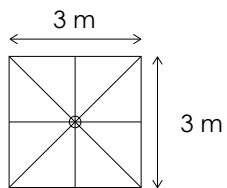

Sombrilla **EVELYN 3x3**

Poste: lateral de aluminio
Cubierta: tela acrílica, posiciones laterales
Mecanismo: manivela
*NO incluye luz led

BEKS-017 Café

BEKS-016 Beige

BEKS-015 Azul

BEKS-084

Incluye base rellenable