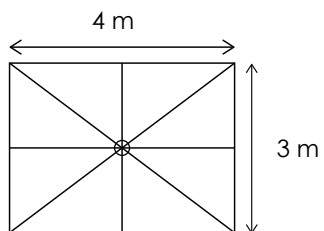

BEKS-003
Gris

BEKS-001
Khaki

*Los colores mostrados en este catálogo pueden variar

Sombrilla
CRYSTAL 3x3

Poste: lateral de aluminio
Cubierta: tela acrílica
Mecanismo: manivela
Base: plastico- relleno de
concreto (90k)
*NO incluye luz led

BEKS-004
Khaki

BEKS-006
Blanco

BEKS-005
Gris

*Las medidas indicadas en este catálogo son aproximadas

Sombrilla
CRYSTAL 3x4

Poste: lateral de aluminio
Cubierta: tela acrílica
Mecanismo: manivela
Base: rellenable
*NO incluye luz led