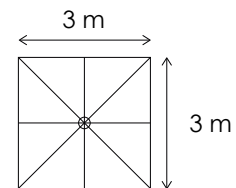

BEKS-035
Beige

Sombrilla
TAYLOR 3.6x2.7

Poste: lateral de aluminio
Cubierta: tela acrílica
Mecanismo: manivela
Base: rellenable
*NO incluye luz led

BEKS-111
Beige

BEKS-110
Gris

BEKS-107
Beige

Sombrilla
TAYLOR 3x3