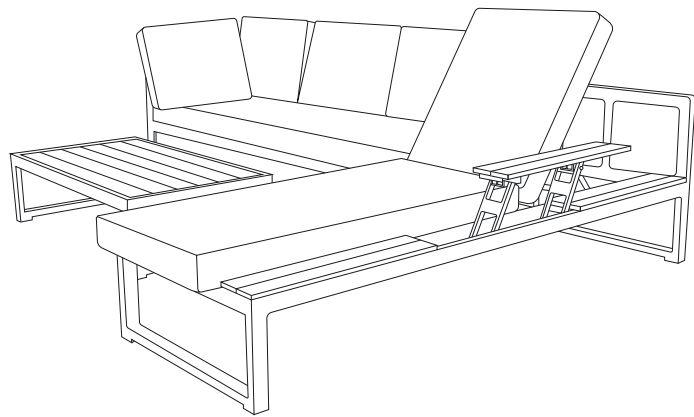

Línea Grecia

BEK-307

Escuadra Grecia

Ancho: 205 cm

Largo: 200 cm

Alto: 63 cm

Mesa

Ancho: 120 cm

Largo: 64.5 cm

Alto: 31 cm

BEK OUTDOORS