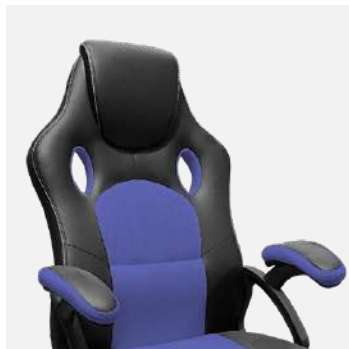

## Banco Tokio

Mide:  
53 x 49.5 x 28 cm  
Altura ajustable:  
60 a 83 cm

Asiento de tacto piel  
Con pistón hidráulico

BEKB-63

## Banco Moscú

Mide:  
45 x 46 x 23 cm  
Altura ajustable:  
64 a 78 cm

Asiento de tacto piel  
Con pistón hidráulico

BEKB-07

BEKB-06

BEKB-21

## Periquera Eames

Mide:  
52 x 52 x 108 cm

Asiento de PVC, descansa pies  
de hierro y patas de madera

BEKB-18

BEKB-19

BEKB-20

BEKB-39

BEKB-41

## Silla Play

Mide:  
63 x 66 x 75 cm  
Altura Ajustable:  
35 a 45 cm

Asiento de tacto piel,  
con pistón hidráulico

BEKB-25

BEKB-26