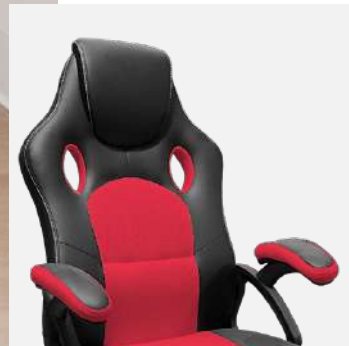

BEKB-40

Silla Play

Mide:
63 x 66 x 75 cm
Altura Ajustable:
35 a 45 cm

Asiento de tacto piel,
con pistón hidráulico

Silla Office

Mide:
53 x 60.5 x 65 cm
Altura Ajustable:
43 a 53 cm

Asiento de tacto piel,
con pistón hidráulico