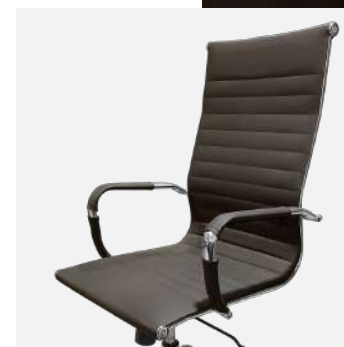

## Banco Moscú

Mide:  
45 x 46 x 23 cm  
Altura ajustable:  
64 a 78 cm

Asiento de tacto piel  
Con pistón hidráulico

BEKB-07

BEKB-06

BEKB-21

BEKB-38

BEKB-40

## Silla Play

Mide:  
63 x 66 x 75 cm  
Altura Ajustable:  
35 a 45 cm

Asiento de tacto piel,  
con pistón hidráulico

BEKB-25

BEKB-26

## Silla Office

Mide:  
53 x 60.5 x 65 cm  
Altura Ajustable:  
43 a 53 cm

Asiento de tacto piel,  
con pistón hidráulico

BEKB-24

BEKB-29